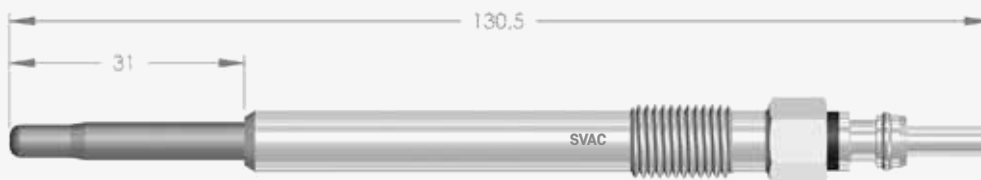

ALFA ROMEO

FIAT

OPEL

SAAB

SV119	OEM	F4TZ12A342A	BERU	GV819	0100226138	BOSCH	GLP052	0250202127	NGK	-	-
--------------	-----	-------------	------	-------	------------	-------	--------	------------	-----	---	---