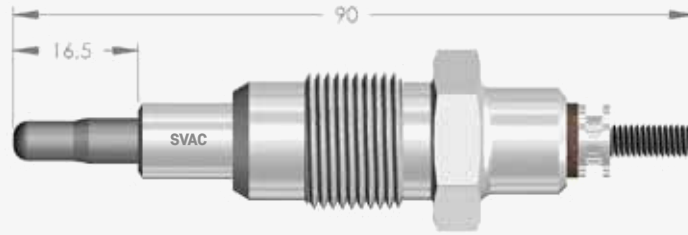

CHEVROLET
HUMMER

SV088	OEM	AG39	BERU	GV112	0100221101	BOSCH	GLP130	0250200035	NGK	-	Y-302
--------------	-----	------	------	-------	------------	-------	--------	------------	-----	---	-------

TRACTOR

SV089	OEM	0001594101	BERU	GV170	0100221301	BOSCH	GLP082	0250200021	NGK	-	Y-811
--------------	-----	------------	------	-------	------------	-------	--------	------------	-----	---	-------