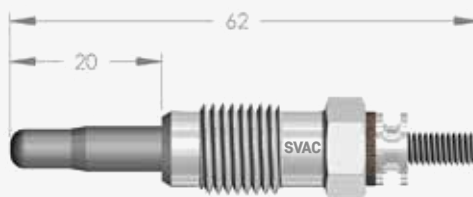

SV065	OEM	A0011591501	BERU	GN860	0100226258	BOSCH	GLP025	0250201035	NGK	DP30	Y-930U

MERCEDES-BENZ

SV066	OEM	A0011592801	BERU	GN003	0100226379	BOSCH	GLP022	0250202141	NGK	DP11	Y-745U

CHRYSLER
JEEP
MERCEDES-BENZ

SV067	OEM	198500W010	BERU	GN042	0100226480	BOSCH	GLP234	0250202145	NGK	DP45	Y-542J

MINI
TOYOTA

SV068	OEM	7700867617	BERU	GN959	0100226237	BOSCH	GLP036	0250201050	NGK	DP25	Y-933J

MITSUBISHI
NISSAN
RENAULT
VOLVO