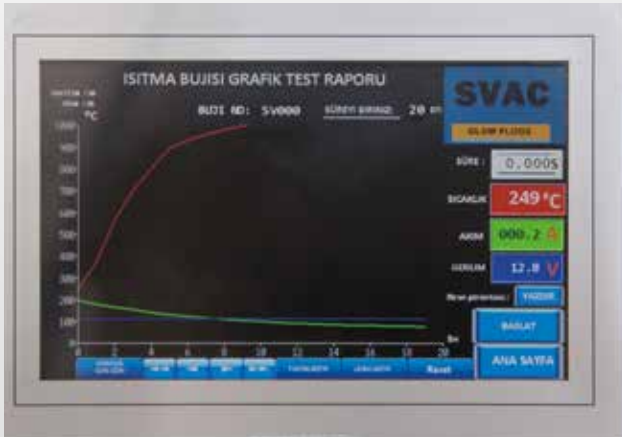

ISITMA BUJISI OTOMATİK TEST RAPORU

BUDI NO: 5V000 SÜREH SİZİNE: 20 m

SVAC
GLOW PLUGS

SICAKLIK: 249 °C AKIM: 000,2 A
GERİLİM: 12,8 V SÜRE: 0,0005

Ekreni gösterildi: Başlat

BAŞLAT ANA SAYFA

Sıra	Alan (m)	Yatay (m)	Boyut (m)	Süre (sa)
0	20,9	11,7	249	7,70
1	18,8	11,8	254	7,70
2	14,8	11,4	245	7,70
3	14,7	11,6	209	3,74
4	14,2	11,5	204	4,76
5	13,2	11,8	200	5,79
6	12,4	11,6	206	6,74
7	11,8	11,6	203	7,74
8	11,3	11,6	202	8,74
9	10,8	11,6	202	9,76
10	10,3	11,6	200	10,74
11	9,9	11,6	199	11,74
12	9,6	11,7	199	12,74
13	8,3	11,7	184	13,73
14	8,0	11,7	187	14,70
15	8,7	11,7	188	15,70
16	8,8	11,7	188	16,62
17	8,4	11,7	182	17,60
18	8,2	11,7	181	18,64
19	8,1	11,7	179	19,64