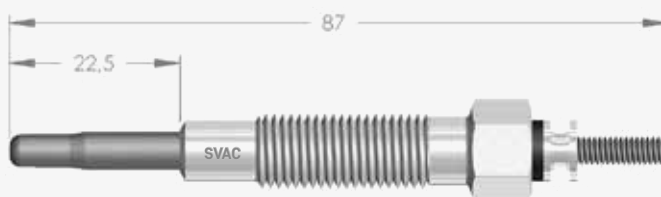

mitsubishi

SV135	OEM	1825130430	BERU	GN074	0100800037	BOSCH	GLP180	0250202105	NGK	-	-
--------------	-----	------------	------	-------	------------	-------	--------	------------	-----	---	---

ISUZU

SV136	OEM	30666-57301	BERU	-	-	BOSCH	-	-	NGK	-	Y-114T
--------------	-----	-------------	------	---	---	-------	---	---	-----	---	--------