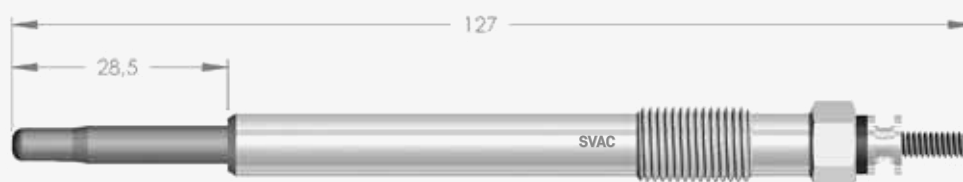

SV204	OEM	1985054070	BERU	GV001	0100222105	BOSCH	GLP100	0250202073	NGK	-	-

TOYOTA

SV205	OEM	12230038490	BERU	CGP001	0106671105	BOSCH	-	-	NGK	-	-

BMW

SV206	OEM	SH0118601A	BERU	-	-	BOSCH	-	-	NGK	DP82	CZ-163

MAZDA

SV207	OEM	90464737	BERU	GN944	0100226206	BOSCH	GLP078	0250202027	NGK	-	Y-604J

OPEL