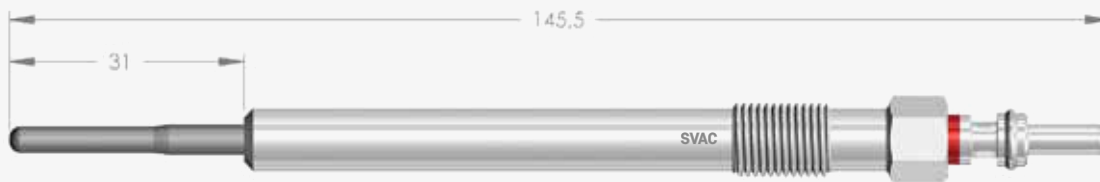

SV196	OEM	55570037	BERU	GE126	0100266077	BOSCH	GLP266	0250403023	NGK	-	-