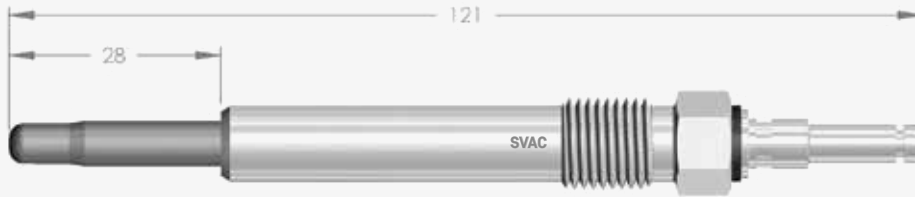

SV065	OEM	A0011591501	BERU	GN860	0100226258	BOSCH	GLP025	0250201035	NGK	DP30	Y-930U

MERCEDES-BENZ