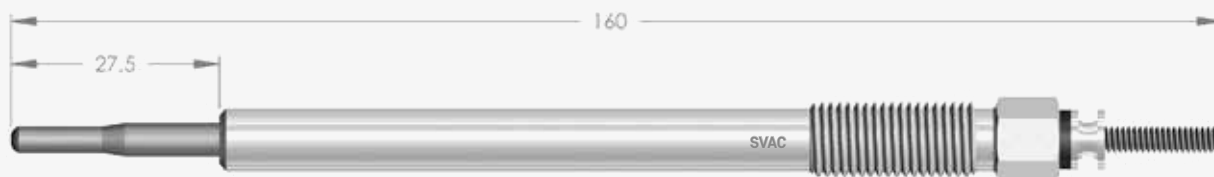

ISUZU
OPEL
SSANGYONG

11V	M10 x 1,25	12	20-25 Nm	1-1,5 Nm	M4

SV152	OEM	198500R010	BERU	GN108	0100226538	BOSCH	GLP212	F01G00000P	NGK	DP65	Y-1012J