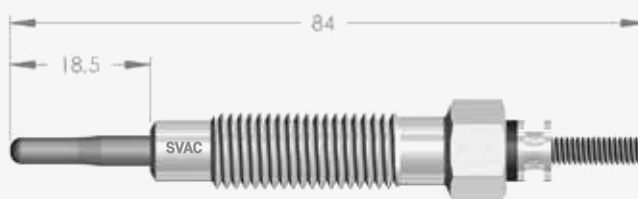

TOYOTA

7V	M10 x 1,25	12	20-25 Nm	1-1,5 Nm	M4

SV215	OEM	MD197511	BERU	GN107	0100226511	BOSCH	GLP039	0250312007	NGK	DP13	Y-733J