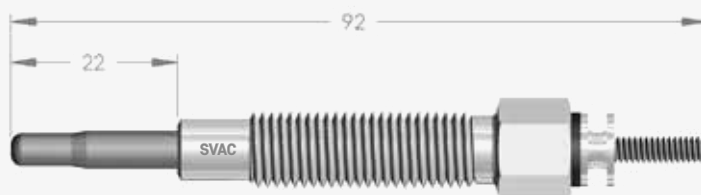

SV047	OEM	11065-63G00	BERU	GV921	0100226194	BOSCH	GLP034	0250202094	NGK	-	Y-707RS

HYUNDAI
MITSUBISHI
NISSAN