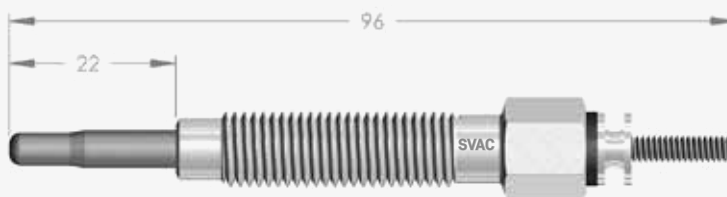

HYUNDAI
KIA