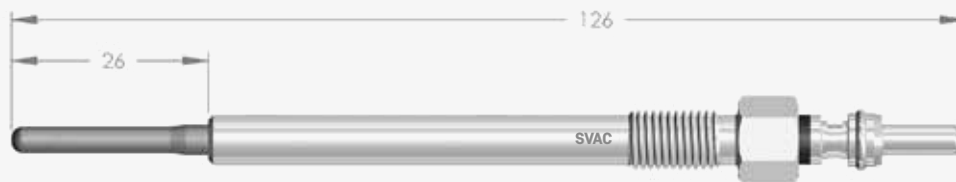

TOYOTA

11V

M10 x 1,25

10

15-20 Nm

1-1,5 Nm

M4

SV212	OEM	5960E7	BERU	-	-	BOSCH	GLP198	0250603005	NGK	-	-
--------------	-----	--------	------	---	---	-------	--------	------------	-----	---	---