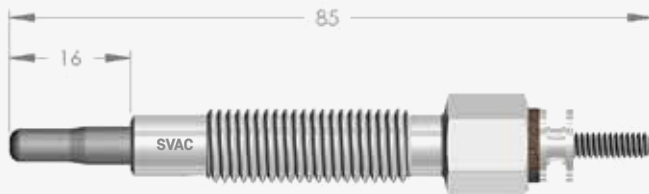

SV149	OEM	11065D9702	BERU	GN994	0100226302	BOSCH	GLP108	0250312001	NGK	-	CZ-261