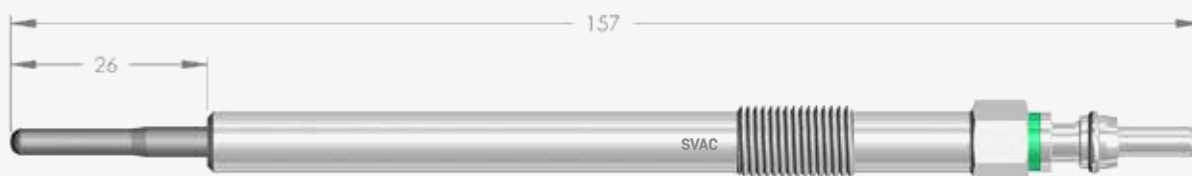

SV188	OEM	22472368	BERU	GE127	0100266079	BOSCH	GLP253	0250403019	NGK	-	Y-8010AS

CHEVROLET
OPEL

SV189	OEM	12238572135	BERU	GE118	0100266037	BOSCH	GLP257	0250403018	NGK	DP80	Y-1039AS

BMW
MINI

SV190	OEM	71713981	BERU	-	-	BOSCH	-	-	NGK	-	-

SV191	OEM	6711590101	BERU	GE120	0100266066	BOSCH	-	-	NGK	-	-

SSANGYONG