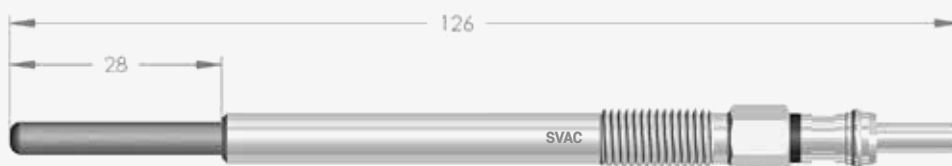

CITROËN
FIAT
FORD
MAZDA

MINI
PEUGEOT
SUZUKI
VOLVO