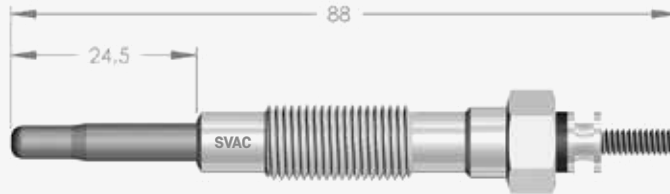

SV074	OEM	1106516A05	BERU	GV685	0100221149	BOSCH	GLP167	0250202005	NGK	-	Y-117RS

NISSAN