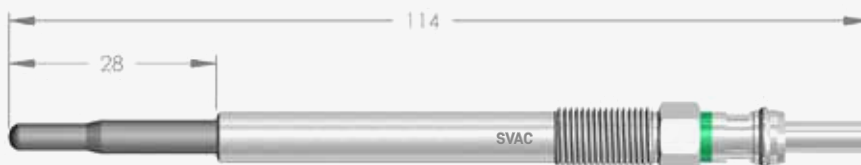

CITROËN
FORD
MAZDA
PEUGEOT

VOLVO