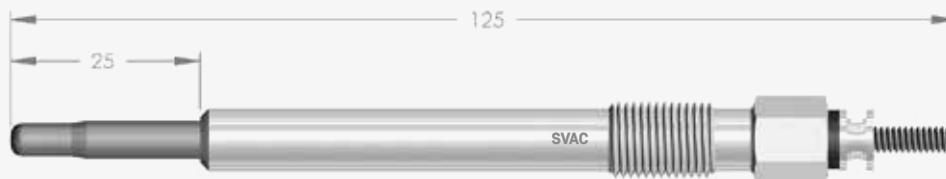

SV093	OEM	ETC8847	BERU	GV783	0100226129	BOSCH	GLP048	0250202040	NGK	DP34	Y-729U