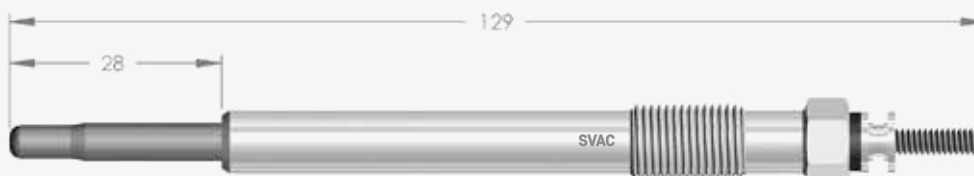

OPEL

11V	M10 x 1,00	10	15-20 Nm	-	SOKET

SV080	OEM	90464737	BERU	GN944	0100226206	BOSCH	GLP078	0250202027	NGK	-	Y-604J