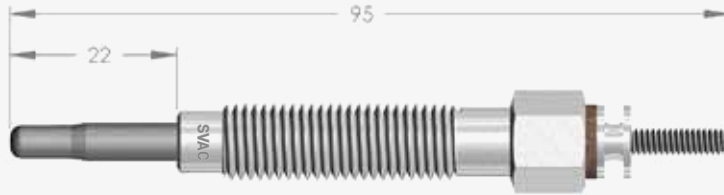

SV192	OEM	MD014997	BERU	GV898	0100226183	BOSCH	GLP271	F005X12922	NGK	-	Y-115R1

mitsubishi