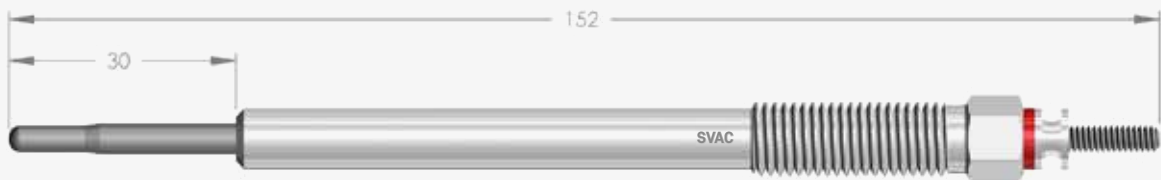

SV192	OEM	MD014997	BERU	GV898	0100226183	BOSCH	GLP271	F005X12922	NGK	-	Y-115R1

mitsubishi

SV193	OEM	16415-65512	BERU	-	-	BOSCH	-	-	NGK	-	-

SV194	OEM	1985011010	BERU	-	-	BOSCH	-	-	NGK	-	-

toyota

SV195	OEM	367102A900	BERU	-	-	BOSCH	-	-	NGK	-	-

hyundai
kia