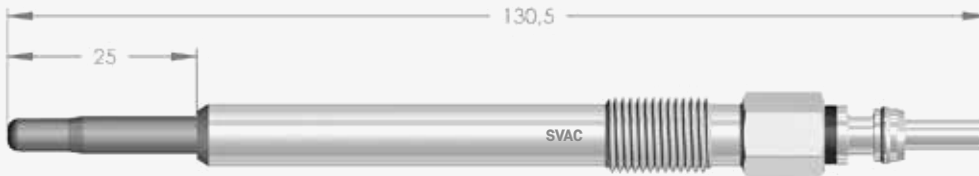

BMC
CHRYSLER
JEEP