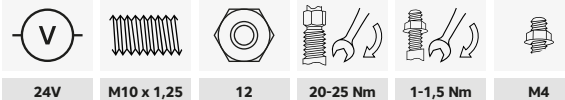

SV145	OEM	11065-10G00	BERU	GV920	0100220118	BOSCH	GLP127	0250202077	NGK	-	Y-705RS

NISSAN

SV146	OEM	11065-C8600	BERU	GN044	0100230107	BOSCH	GLP098	0250202064	NGK	-	Y-755RS

NISSAN

SV147	OEM	11065-10T01	BERU	GV922	0100231109	BOSCH	-	-	NGK	-	Y-757RS

NISSAN

SV148	OEM	11065G2400	BERU	GN854	0100226171	BOSCH	GLP049	0250202093	NGK	-	Y-712RS

FORD
NISSAN