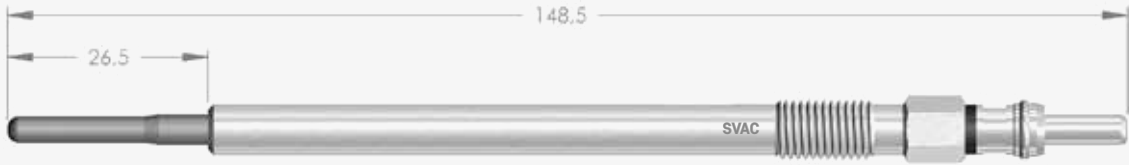

SV129	OEM	A0011596601	BERU	-	-	BOSCH	GLP294	0250603024	NGK	DP54	CZ-303

MERCEDES-BENZ