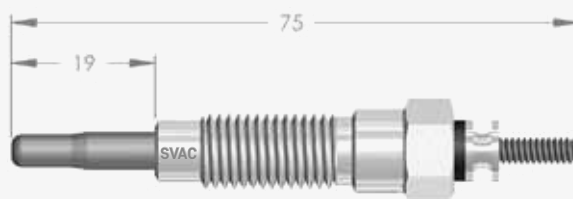

NISSAN

SV143	OEM	11065-V0700	BERU	GV689	0100221152	BOSCH	-	0250202010	NGK	-	Y-204TS1
--------------	-----	-------------	------	-------	------------	-------	---	------------	-----	---	----------

NISSAN

SV144	OEM	11065-T3470	BERU	GV887	0100230101	BOSCH	GLP185	0250202071	NGK	-	Y-181T
--------------	-----	-------------	------	-------	------------	-------	--------	------------	-----	---	--------