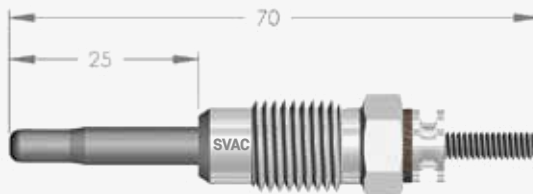

SV101	OEM	7700105290	BERU	GN991	0100226299	BOSCH	GLP020	0250202024	NGK	DP19	Y-927J