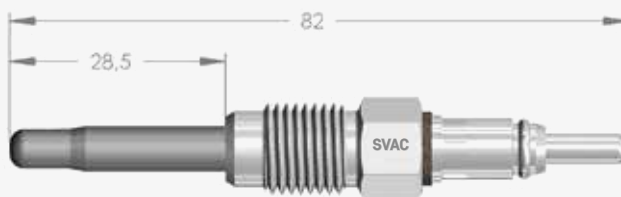

FIAT

11V	M12 x 1,25	12	20-25 Nm	-	SOKET

SV040	OEM	71713981	BERU	GN020	0100226376	BOSCH	-	-	NGK	-	-