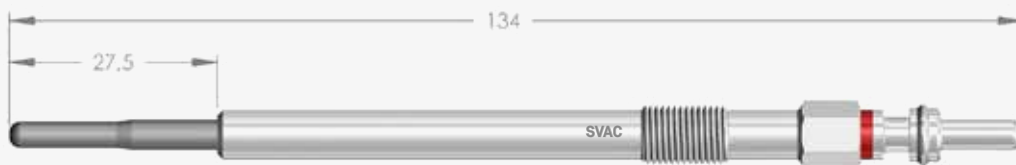

VOLVO

SV188	OEM	22472368	BERU	GE127	0100266079	BOSCH	GLP253	0250403019	NGK	-	Y-8010AS
--------------	-----	----------	------	-------	------------	-------	--------	------------	-----	---	----------

CHEVROLET
OPEL