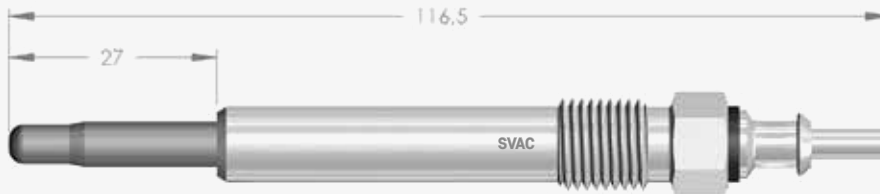

SV098	OEM	A0011592001	BERU	GN948	0100226235	BOSCH	GLP017	0250201054	NGK	DP16	Y-925J

MERCEDES-BENZ