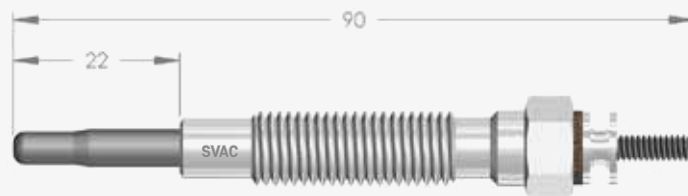

SV147	OEM	11065-10T01	BERU	GV922	0100231109	BOSCH	-	-	NGK	-	Y-757RS

NISSAN