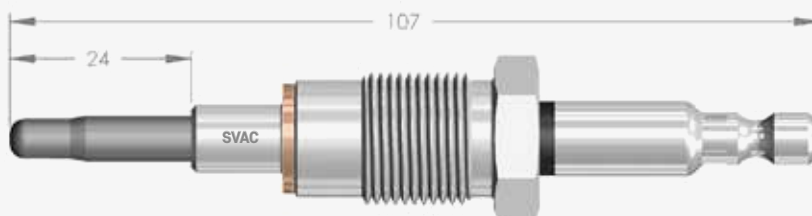

SV086	OEM	4122453	BERU	-	-	BOSCH	-	-	NGK	-	-

TRACTOR