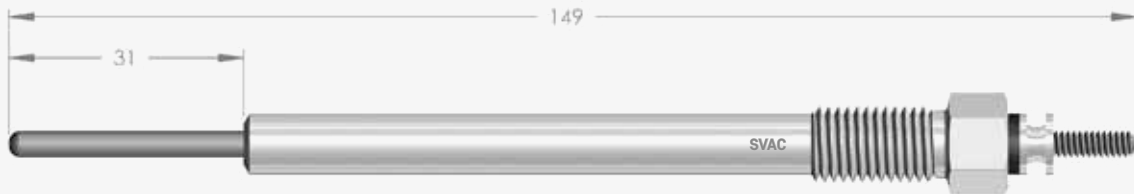

SV050	OEM	367104A100	BERU	GN057	0100222106	BOSCH	GLP274	0250213006	NGK	-	Y-508J

HYUNDAI
KIA