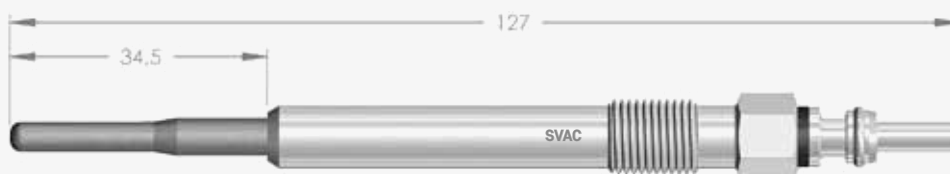

AUDI
SKODA
VW

12V	M10 x 1,00	10	15-20 Nm	-	SOKET