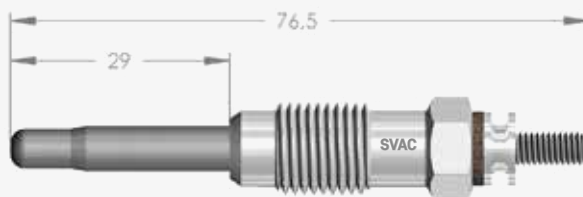

SV016	OEM	2666A003	BERU	GV657	0100221141	BOSCH	GLP047	0250201034	NGK	-	Y-909R