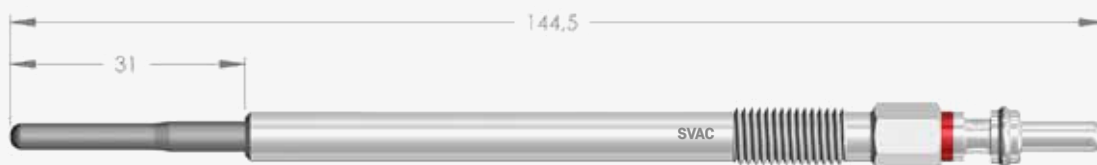

VOLVO

SV188	OEM	22472368	BERU	GE127	0100266079	BOSCH	GLP253	0250403019	NGK	-	Y-8010AS
--------------	-----	----------	------	-------	------------	-------	--------	------------	-----	---	----------

CHEVROLET
OPEL