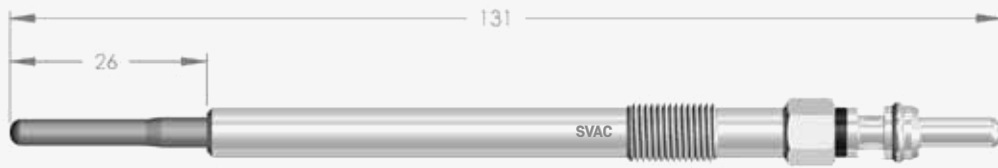

CHRYSLER
DODGE
JEEP

4,4V

M8 x 1,00

8

8-15 Nm

-

SOKET

SV209	OEM	1985064020	BERU	GV967	0100226242	BOSCH	-	-	NGK	-	Y-703R
--------------	-----	------------	------	-------	------------	-------	---	---	-----	---	--------