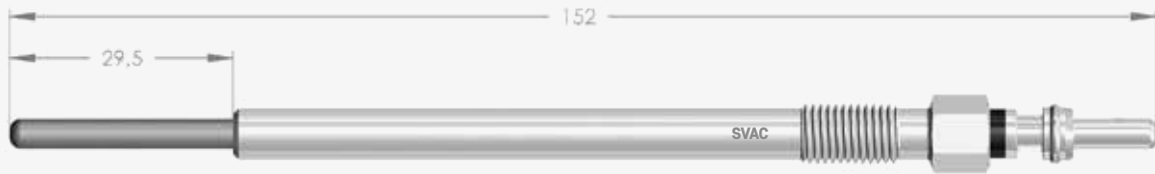

ALFA ROMEO	SAAB
FIAT	
LANCIA	
OPEL	

11V	M9 x 1,00	9	8-15 Nm	-	SOKET

SV003	OEM	71735458	BERU	GN041	0100226436	BOSCH	GLP007	0250202036	NGK	DP36	Y-534J