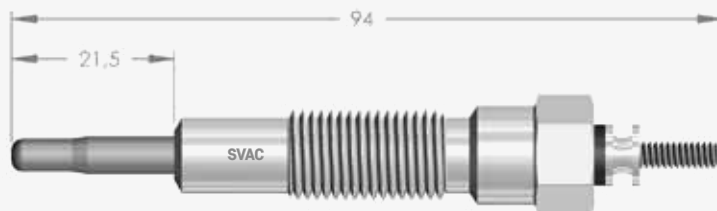

SV142	OEM	-	BERU	-	-	BOSCH	-	-	NGK	-	-

NISSAN