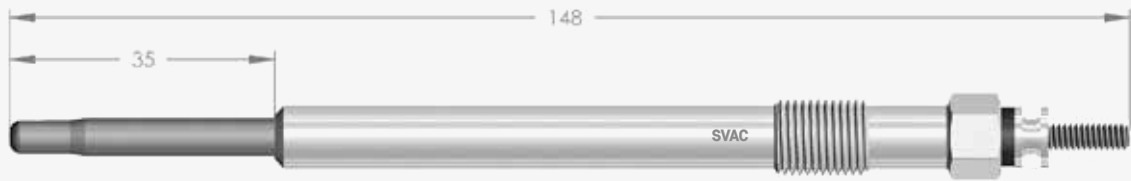

SV025	OEM	XS7U6M090BA	BERU	GN939	0100226385	BOSCH	GLP051	0250202130	NGK	DP75	Y-548J

CITROËN
FIAT
FORD
JAGUAR

LAND ROVER
PEUGEOT