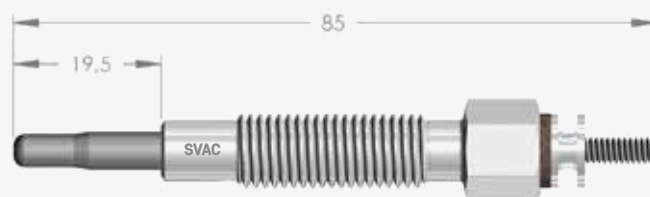

NISSAN

SV147	OEM	11065-10T01	BERU	GV922	0100231109	BOSCH	-	-	NGK	-	Y-757RS
--------------	-----	-------------	------	-------	------------	-------	---	---	-----	---	---------

NISSAN

SV148	OEM	11065G2400	BERU	GN854	0100226171	BOSCH	GLP049	0250202093	NGK	-	Y-712RS
--------------	-----	------------	------	-------	------------	-------	--------	------------	-----	---	---------