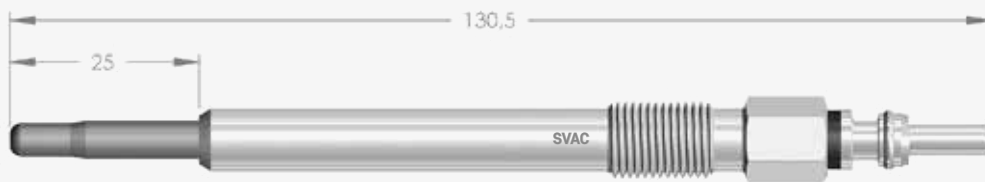

SV125	OEM	68090434AA	BERU	-	-	BOSCH	GLP195	0250402003	NGK	-	-