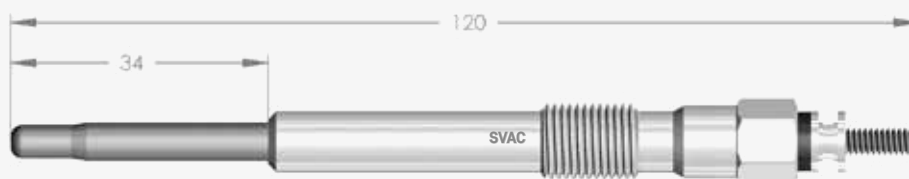

CITROËN
PEUGEOT

11V	M10 x 1,00	10	15-20 Nm	1-1,5 Nm	M4