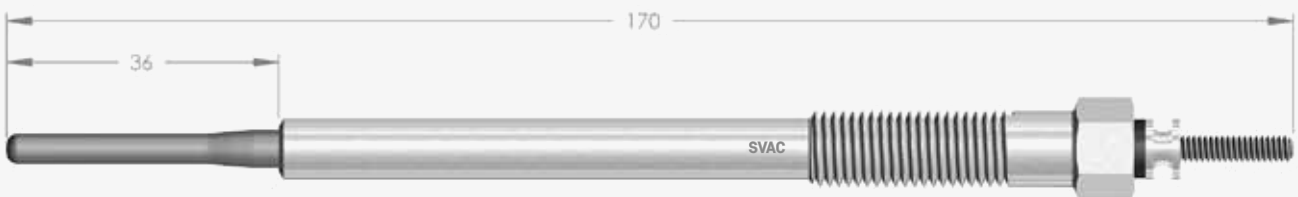

SV089	OEM	0001594101	BERU	GV170	0100221301	BOSCH	GLP082	0250200021	NGK	-	Y-811

MAGIRUS ENGINE
TRACTOR

SV090	OEM	059963319F	BERU	GE108	0100266016	BOSCH	-	0250403007	NGK	DP49	Y-609AS

AUDI
VW

SV091	OEM	1985054010	BERU	GV968	0100226243	BOSCH	GLP042	0250202096	NGK	-	Y-715R

TOYOTA
VW

SV092	OEM	1985027010	BERU	GN065	0100226527	BOSCH	GLP101	0250202125	NGK	DP44	Y-531J

TOYOTA