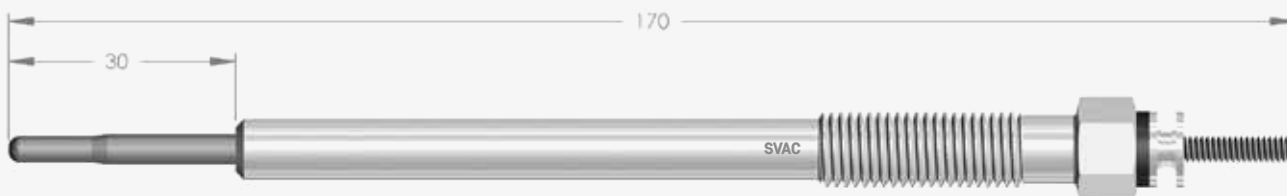

SSANGYONG

SV133	OEM	367104X900	BERU	GN117	2510029124	BOSCH	-	-	NGK	-	Y-535J
--------------	-----	------------	------	-------	------------	-------	---	---	-----	---	--------

KIA

SV134	OEM	1820A009	BERU	GN121	2510029129	BOSCH	GLP252	0250523004	NGK	DP76	CZ-251
--------------	-----	----------	------	-------	------------	-------	--------	------------	-----	------	--------