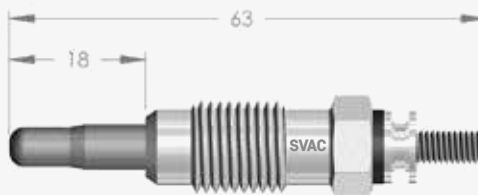

SV100	OEM	96FF6M090AA	BERU	GN022	0100226381	BOSCH	GLP012	0250201049	NGK	DP5	Y-937J