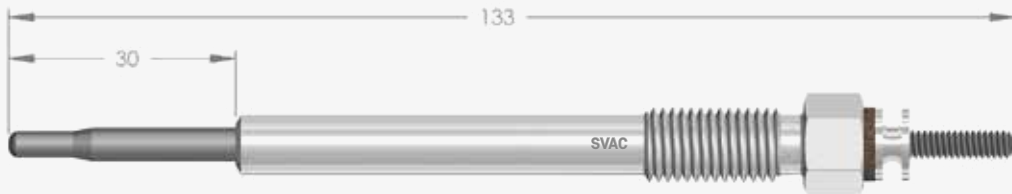

SV130	OEM	367102A700	BERU	-	-	BOSCH	GLP276	0250523010	NGK	DP68	CZ-203

HYUNDAI
KIA