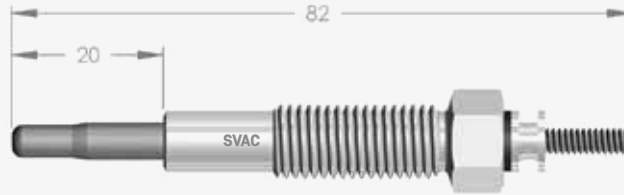

SV057	OEM	RFS518601	BERU	-	-	BOSCH	GLP156	0250202090	NGK	-	Y-1006J