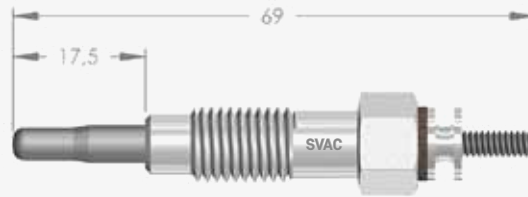

SV145	OEM	11065-10G00	BERU	GV920	0100220118	BOSCH	GLP127	0250202077	NGK	-	Y-705RS