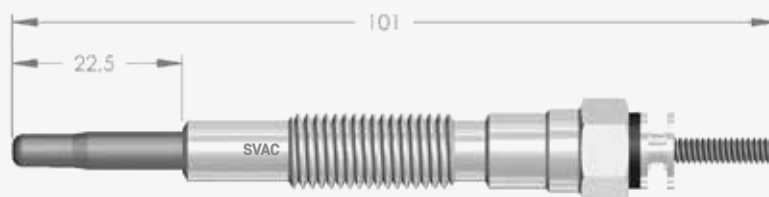

SV153	OEM	1985067020	BERU	GN110	0100226568	BOSCH	-	-	NGK	DP63	Y-1013J

TOYOTA

SV154	OEM	1985056012	BERU	-	0100231115	BOSCH	GLP152	0250202119	NGK	-	Y-178T

TOYOTA

SV155	OEM	1985054060	BERU	GV896	0100222102	BOSCH	-	0250202070	NGK	-	Y-168R

TOYOTA

SV156	OEM	WL0118601	BERU	-	-	BOSCH	-	-	NGK	-	-

MAZDA