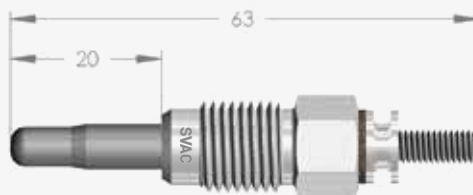

ALFA ROMEO	SAAB
FIAT	SUZUKI
LANCIA	
OPEL	

11V	M10 x 1,00	10	15-20 Nm	-	SOKET

SV004	OEM	N10213002	BERU	GN857	0100226173	BOSCH	GLP002	0250201032	NGK	DP2	Y-918J