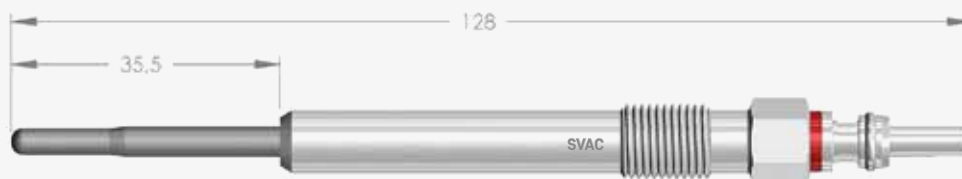

ALFA ROMEO
FIAT
LANCIA
OPEL

5V	M9 x 1,00	9	8-15 Nm	-	SOKET

SV199	OEM	GK2Q6M090AA	BERU	-	-	BOSCH	-	-	NGK	-	-