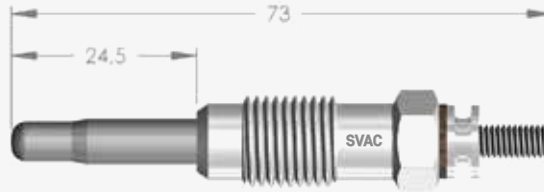

SV001	OEM	A0001597701	BERU	GV602	0100221106	BOSCH	GLP001	0250201039	NGK	DP1	Y-924J

ALFA ROMEO	DODGE	IVECO	LAND ROVER	RENAULT
BMW	FIAT	JEEP	MERCEDES-BENZ	SEAT
CHRYSLER	FORD	LADA	OPEL	SUZUKI
CITROËN	HYUNDAI	LANCIA	PEUGEOT	VOLVO

11V	M12 x 1,25	12	20-25 Nm	3-4 Nm	M5

SV002	OEM	46792355	BERU	GN059	0100276015	BOSCH	GLP043	0250203001	NGK	-	YE-07