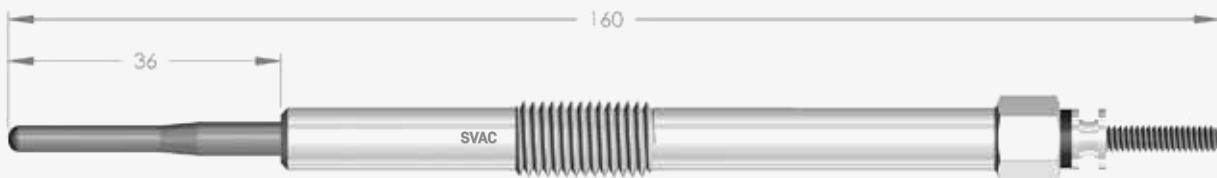

CHRYSLER
JEEP
MERCEDES-BENZ

SV067	OEM	198500W010	BERU	GN042	0100226480	BOSCH	GLP234	0250202145	NGK	DP45	Y-542J
--------------	-----	------------	------	-------	------------	-------	--------	------------	-----	------	--------