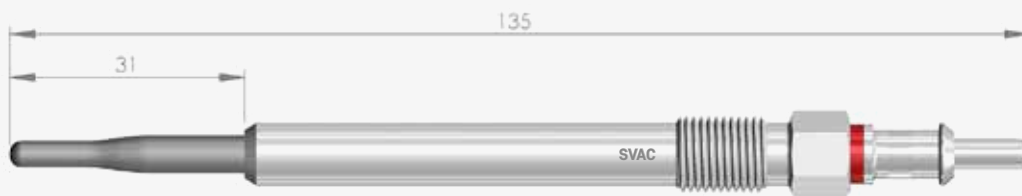

DAIHATSU
TOYOTA

11V

M10 x 1,25

12

20-25 Nm

1-1,5 Nm

M4

SV210	OEM	A0011595201	BERU	GE104	0100266010	BOSCH	-	-	NGK	-	-
--------------	-----	-------------	------	-------	------------	-------	---	---	-----	---	---