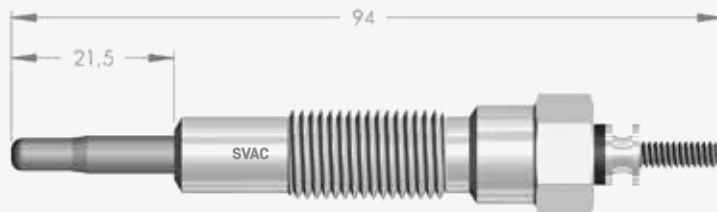

SV141	OEM	11065-T9000	BERU	-	-	BOSCH	-	-	NGK	-	Y-272R1

NISSAN