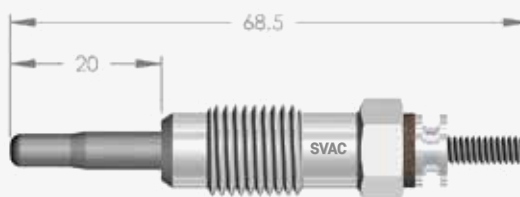

DAEWOO
MERCEDES-BENZ
SSANGYONG

11,5V	M12 x 1,25	12	20-25 Nm	3-4 Nm	M5

SV096	OEM	5960K0	BERU	GN927	0100226198	BOSCH	GLP010	0250202001	NGK	DP3	Y-910J