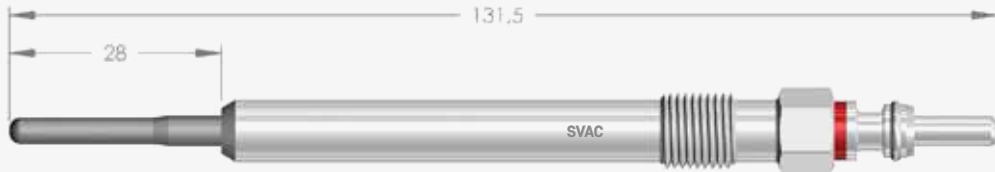

SV009	OEM	060963319F	BERU	GE115	0100266040	BOSCH	GLP194	0250403009	NGK	DP57	Y-1002AS

AUDI
PORSCHÉ
SEAT
SKODA

VW

4,4V	M10 x 1,00	10	15-20 Nm	-	SOKET

SV010	OEM	N10591602	BERU	GE100	0100266008	BOSCH	GLP050	0250402005	NGK	DP50	Y-607AS