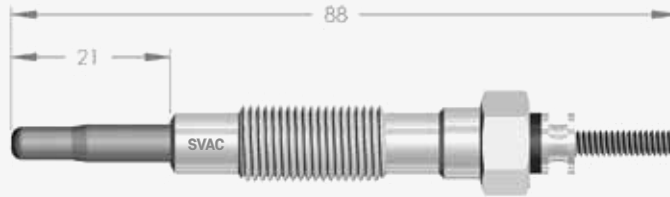

SV097	OEM	11065-4P400	BERU	GN075	0100800038	BOSCH	-	-	NGK	-	-

NISSAN