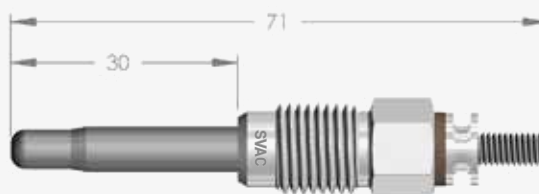

OPEL

4,4V	M10 x 1,00	10	15-20 Nm	-	SOKET

SV197	OEM	XS7H6M090AA	BERU	GN984	0100226253	BOSCH	-	-	NGK	-	-