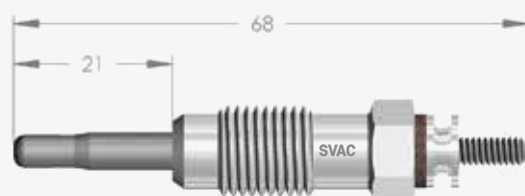

DACIA
MITSUBISHI
NISSAN
OPEL

RENAULT
SUZUKI
VOLVO

11V	M10 x 1,00	10	15-20 Nm	-	SOKET

SV038	OEM	89FF6M090AA	BERU	GV666	0100221146	BOSCH	GLP010	0250202001	NGK	DP3	Y-910J
--------------	-----	-------------	------	-------	------------	-------	--------	------------	-----	-----	--------