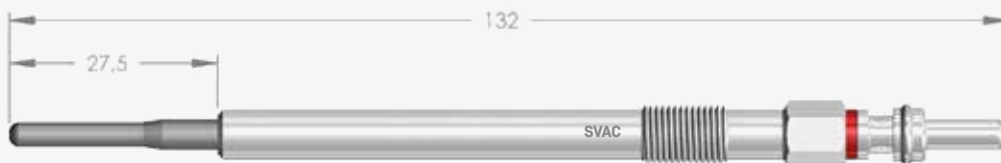

SV113	OEM	46451951	BERU	GN017	0100226372	BOSCH	GLP032	0250202028	NGK	DP26	Y-747U

ALFA ROMEO
FIAT
LANCIA
MITSUBISHI

SV114	OEM	059963319AC	BERU	CGP010	-	BOSCH	-	-	NGK	-	-

AUDI

SV115	OEM	46447610	BERU	GN970	0100226249	BOSCH	GLP026	0250202034	NGK	DP29	Y-928U

FIAT
LANCIA

SV116	OEM	367103A000	BERU	GE113	0100266019	BOSCH	-	-	NGK	-	-

HYUNDAI