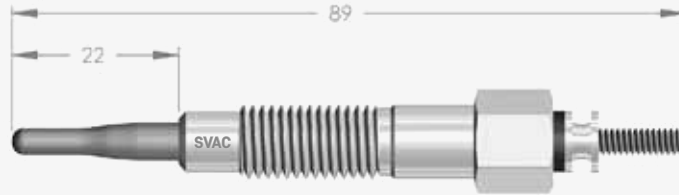

SV184	OEM	11065-V7202	BERU	-	-	BOSCH	-	-	NGK	-	-

NISSAN