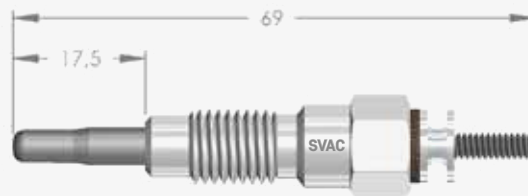

SV146	OEM	11065-C8600	BERU	GN044	0100230107	BOSCH	GLP098	0250202064	NGK	-	Y-755RS