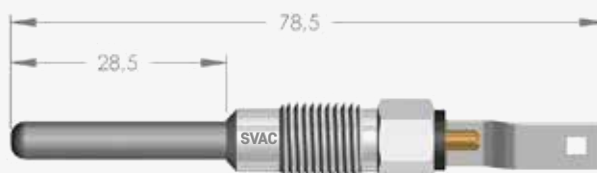

CHEVROLET
HUMMER

SV088	OEM	AG39	BERU	GV112	0100221101	BOSCH	GLP130	0250200035	NGK	-	Y-302
--------------	-----	------	------	-------	------------	-------	--------	------------	-----	---	-------

TRACTOR

SV089	OEM	0001594101	BERU	GV170	0100221301	BOSCH	GLP082	0250200021	NGK	-	Y-811
--------------	-----	------------	------	-------	------------	-------	--------	------------	-----	---	-------