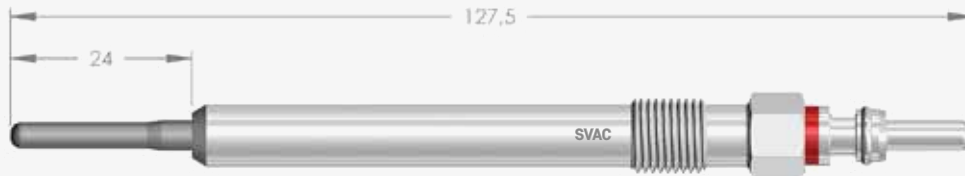

SV089	OEM	0001594101	BERU	GV170	0100221301	BOSCH	GLP082	0250200021	NGK	-	Y-811

MAGIRUS ENGINE
TRACTOR

SV090	OEM	059963319F	BERU	GE108	0100266016	BOSCH	-	0250403007	NGK	DP49	Y-609AS

AUDI
VW

SV091	OEM	1985054010	BERU	GV968	0100226243	BOSCH	GLP042	0250202096	NGK	-	Y-715R

TOYOTA
VW

SV092	OEM	1985027010	BERU	GN065	0100226527	BOSCH	GLP101	0250202125	NGK	DP44	Y-531J

TOYOTA