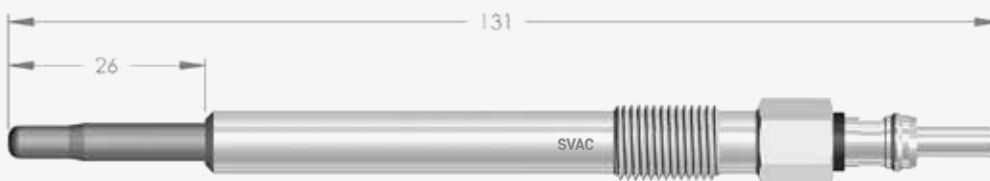

SV117	OEM	1985064020	BERU	GN043	0100226475	BOSCH	GLP074	0250202095	NGK	-	Y-532J

TOYOTA

SV118	OEM	55200817	BERU	GN097	0100226639	BOSCH	GLP066	0250202132	NGK	DP70	Y-1030J

ALFA ROMEO

FIAT

OPEL

SAAB

SV119	OEM	F4TZ12A342A	BERU	GV819	0100226138	BOSCH	GLP052	0250202127	NGK	-	-

FORD

SV120	OEM	062905061A	BERU	GN050	0100226435	BOSCH	-	-	NGK	-	-

VW