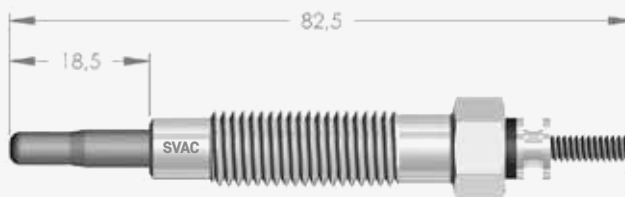

SV069	OEM	3671042500	BERU	GN107	0100226511	BOSCH	GLP049	0250202093	NGK	DP13	Y-733J