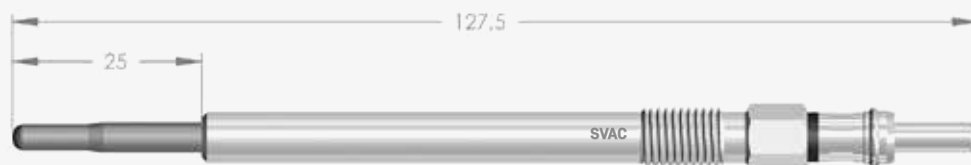

CITROËN
JAGUAR
LAND ROVER
PEUGEOT

VOLVO