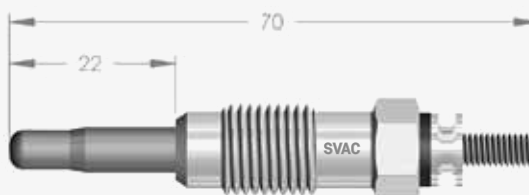

VW

11,5V	M10 x 1,00	8	8-15 Nm	-	SOKET

SV095	OEM	A0001599601	BERU	GN858	0100226234	BOSCH	GLP006	0250201055	NGK	DP6	Y-916J