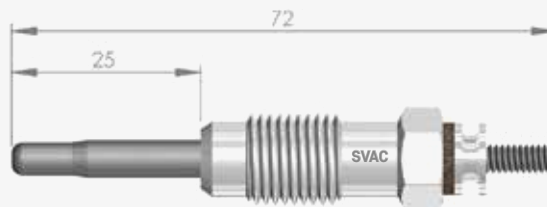

ALFA ROMEO
FIAT
LANCIA
MITSUBISHI

SV114	OEM	059963319AC	BERU	CGP010	-	BOSCH	-	-	NGK	-	-
--------------	-----	-------------	------	--------	---	-------	---	---	-----	---	---

AUDI

SV115	OEM	46447610	BERU	GN970	0100226249	BOSCH	GLP026	0250202034	NGK	DP29	Y-928U
--------------	-----	----------	------	-------	------------	-------	--------	------------	-----	------	--------