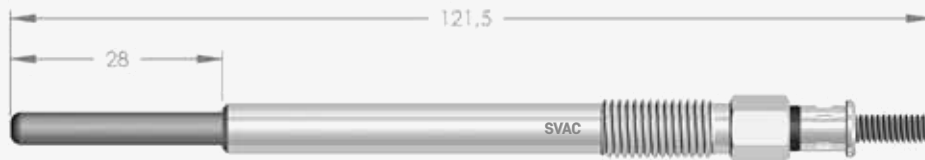

CITROËN
FORD
MAZDA
PEUGEOT

SUZUKI
TOYOTA
VOLVO